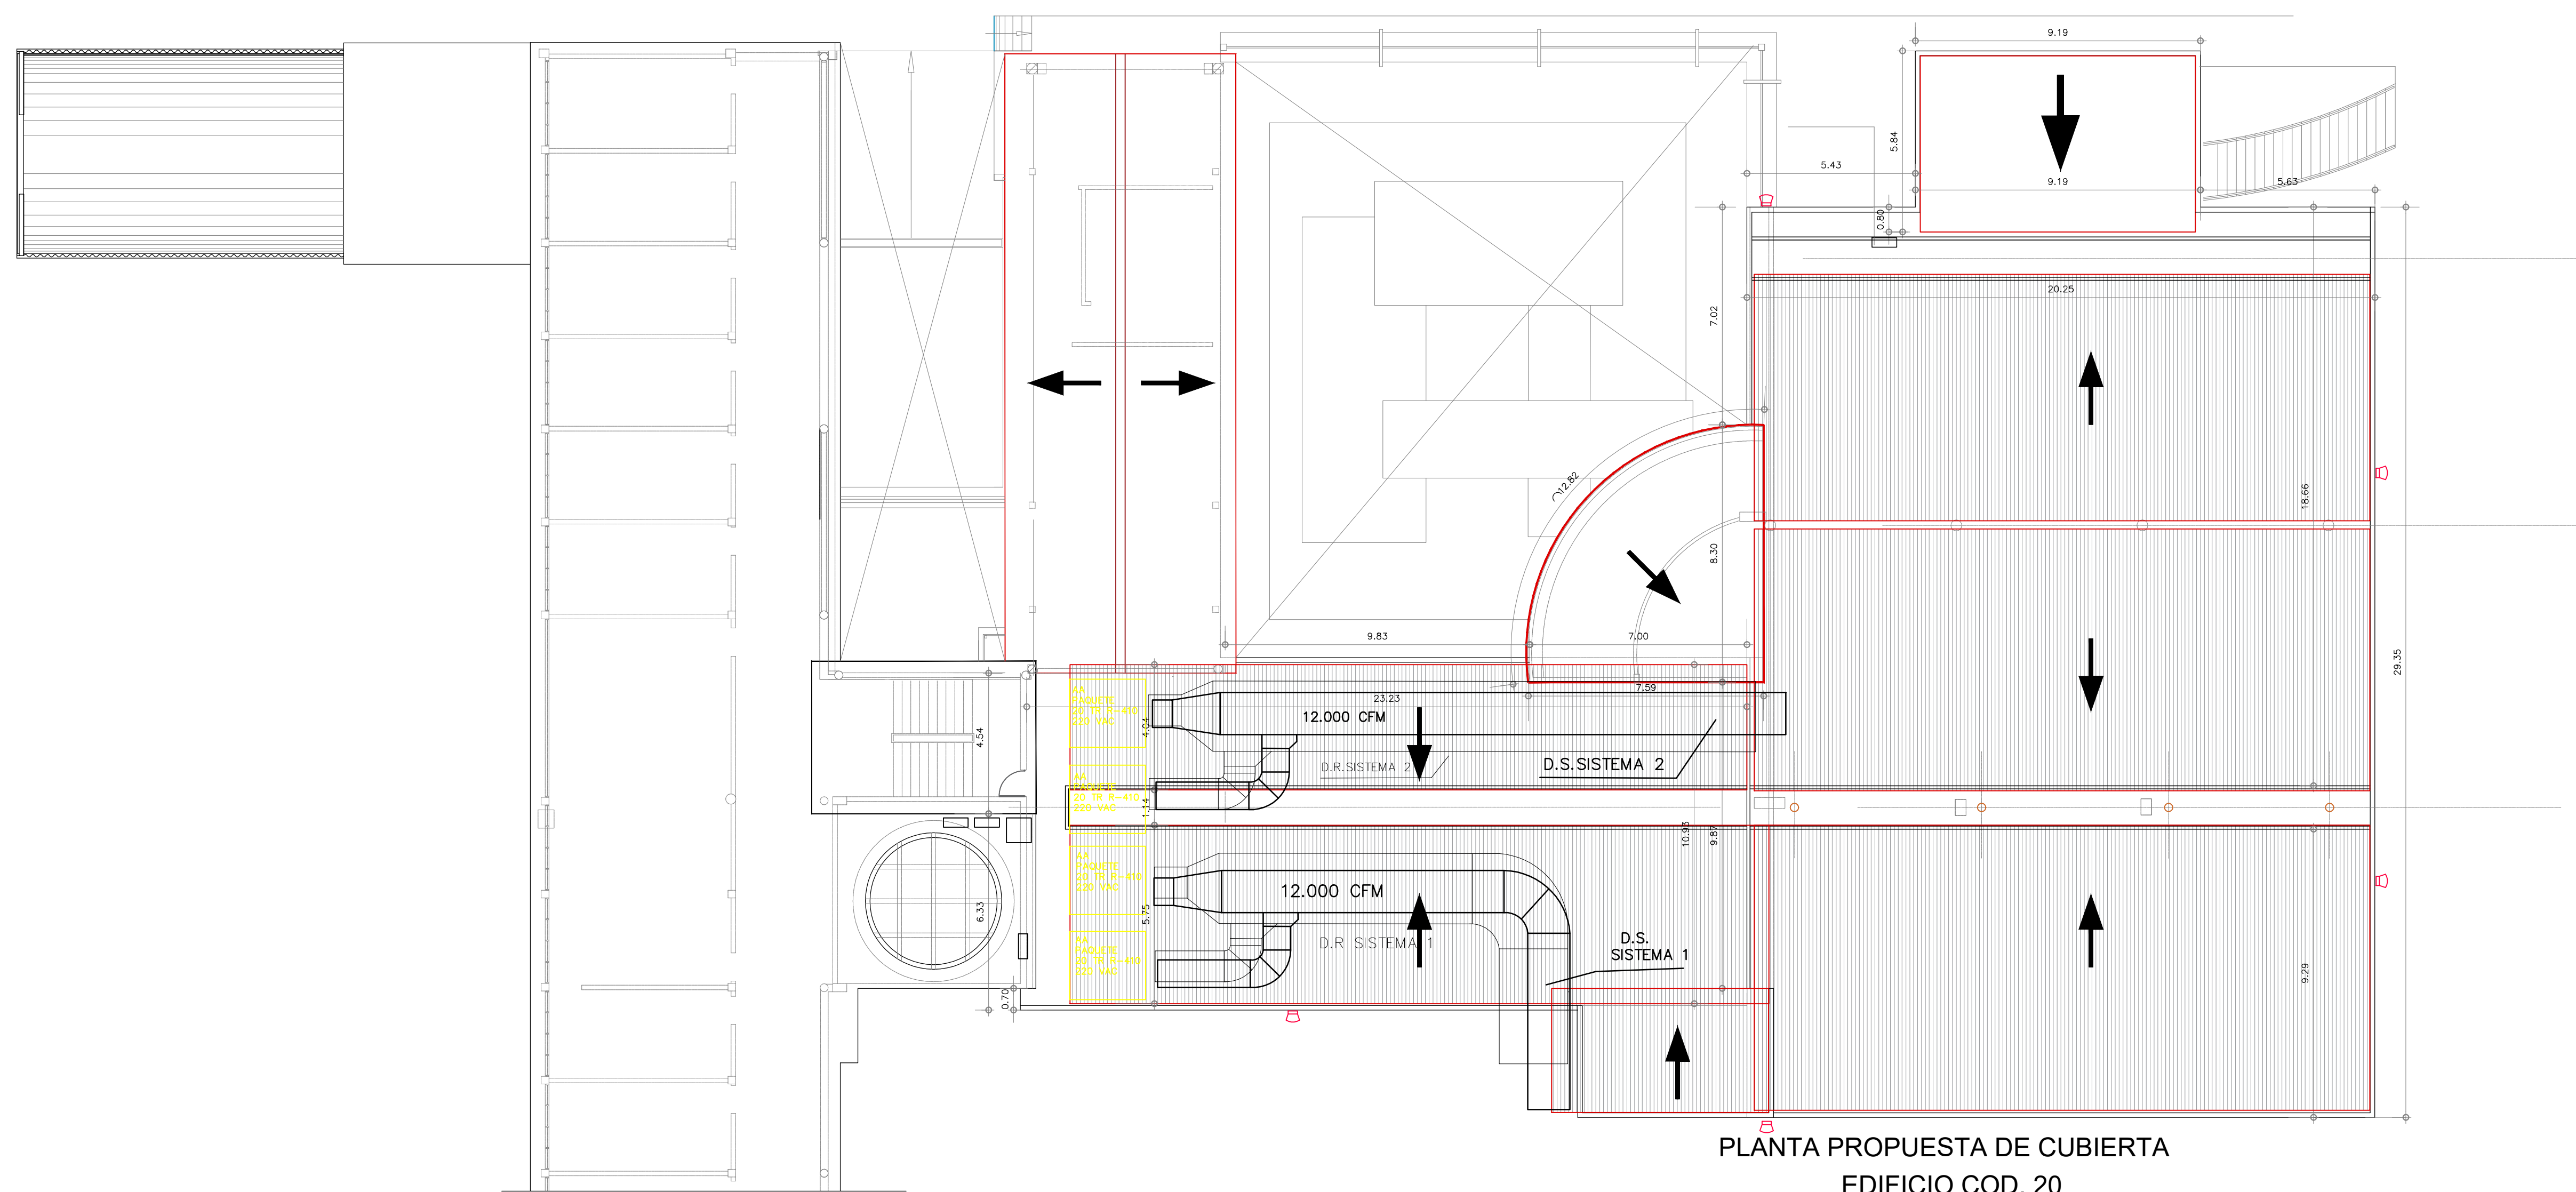

PLANTA PROPUESTA DEL SEGUNDO PISO
EDIFICIO COD. 20

PLANTA PROPUESTA DE CUBIERTA
EDIFICIO COD. 20

Proyecto REPARACIONES LOCATIVAS BIBLIOTECA			
Contiene Planta Aire Acondicionado PISO 2 y Cubierta			
Dibujo Ana Maria Plata Aguilar Matr. VL230 - 44338	Fecha. Nov 19/19	Escala de ploter 1:125	Dibujo A 2/2